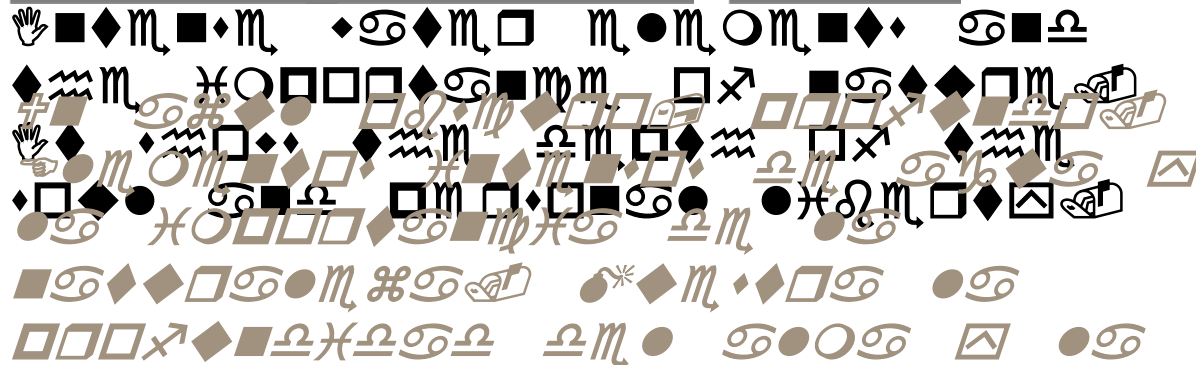

# Expression *Expresión*

PROFUNDO

Munsell: 5 PB 3/6

Pantone TPX: 19-4035 TPX

NCS: S-5030-R90B

LAB: 30.5, -3.5, -28.8

RGB: 43, 83, 116